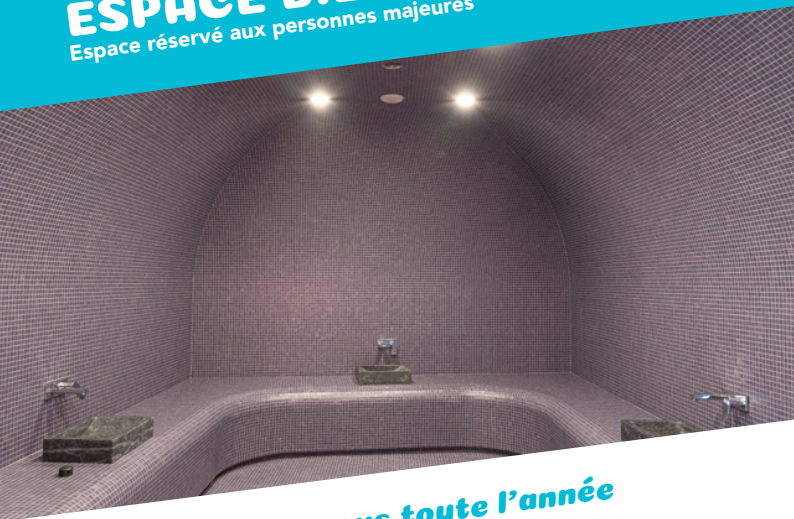

Séances de 30 mn.
À partir de 18 ans
selon les disponibilités.

5,45€

RÉSIDENTS
AGGLO*

6,50€

RÉSIDENTS
HORS-AGGLO

**+ DROITS D'ENTRÉE
PISCINE**

ESPACE BIEN-ÊTRE

Espace réservé aux personnes majeures

**Détendez-vous toute l'année
à l'espace balnéo Bleu Horizon**

- Un bassin tonique.
- Un espace marbre de détente.
- Des douches massantes et suédoises.
- Un hammam de 20 m².
- Deux saunas de 15 m².
- Un solarium intérieur et extérieur.
- Une tisanerie.